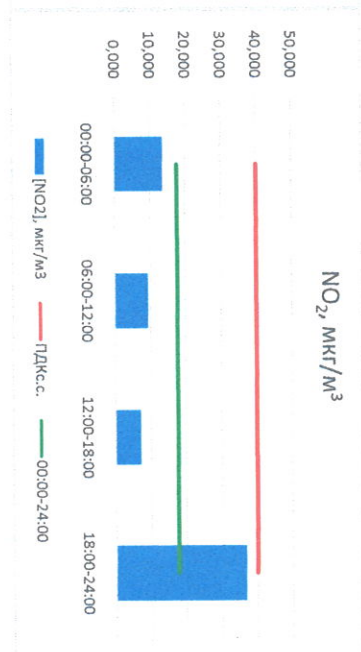

Отчёт о состоянии атмосферного воздуха за 18.06.2021 г.

Направление ветра	[NO ₁], мкг/м ³	[NO ₂], мкг/м ³	[CO], мкг/м ³	[SO ₂], мкг/м ³	[Пыль], мкг/м ³
Ю	7,276	13,646	0,153	1,537	1,082
ЮВ	0,878	9,364	0,180	1,286	52,465
Ю	0,180	7,087	0,194	0,243	18,048
ЮВ	22,225	36,807	0,326	0,394	4,869
ЮВ	7,640	17,726	0,213	0,865	19,116
ПДК,с.с.	60,0	40,0	3,0	50,0	150,0