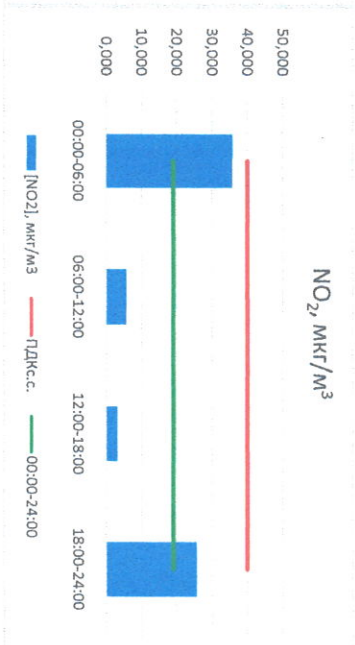

Руководитель филиала ПЛАТТИ
по Смоленской области

Ю.И. Евсеев

Начальник отдела - ведущий
лабораторией

С.В. Бобкова

Отчёт о состоянии атмосферного воздуха за 19.06.2021 г.

Направление ветра	[NO], мкг/м ³	[NO ₂], мкг/м ³	[CO], мкг/м ³	[SO ₂], мкг/м ³	[Пыль], мкг/м ³	
00:00-06:00	ЮВ	20,287	35,877	0,241	0,226	37,295
06:00-12:00	Ю	0,009	5,679	0,188	0,283	45,672
12:00-18:00	Ю	0,000	3,213	0,215	2,187	16,659
18:00-24:00	ЮЮВ	0,700	25,636	0,318	2,314	1,736
ПДК, с.с.	ЮЮВ	5,249	19,101	0,240	1,252	25,341
ПДК, с.с.	-	60,0	40,0	3,0	50,0	150,0

Ю.П. Евсеев

Начальник отдела - ведущий лабораторией

С.В. Бобкова

Отчёт о состоянии атмосферного воздуха за 20.06.2021 г.

Направление ветра	[NO ₁], мкг/м ³	[NO ₂], мкг/м ³	[CO], мг/м ³	[SO ₂], мкг/м ³	[Пыль], мкг/м ³
ЮВ	15,522	35,774	0,254	2,229	19,154
Ю	0,191	7,033	0,249	2,155	46,162
ЮОЗ	0,000	4,048	0,227	3,498	17,380
ЮОВ	10,480	33,506	0,254	3,588	3,077
ЮОВ	6,548	20,090	0,246	2,867	21,443
ПДК _{с.с.}	60,0	40,0	3,0	50,0	150,0