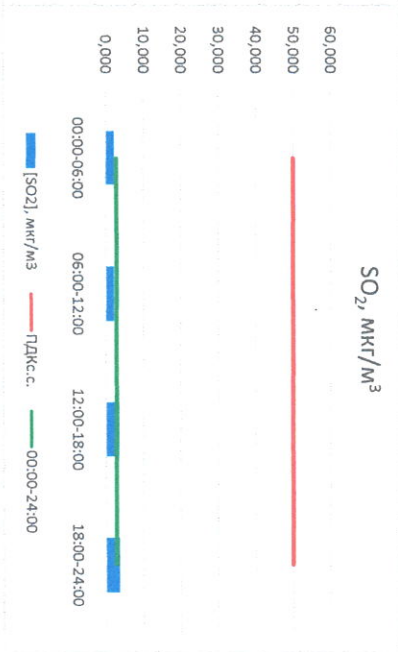

Отчёт о состоянии атмосферного воздуха за 20.06.2021 г.

Направление ветра	[NO₁], мкг/м³	[NO₂], мкг/м³	[CO], мг/м³	[SO₂], мкг/м³	[Пыль], мкг/м³
ЮВ	15,522	35,774	0,254	2,229	19,154
Ю	0,191	7,033	0,249	2,155	46,162
ЮОЗ	0,000	4,048	0,227	3,498	17,380
ЮОВ	10,480	33,506	0,254	3,588	3,077
ЮОВ	6,548	20,090	0,246	2,867	21,443
ПДК_{с.с.}	60,0	40,0	3,0	50,0	150,0