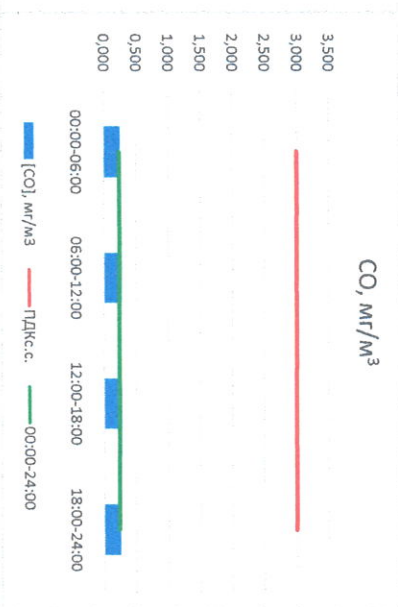

Отчёт о состоянии атмосферного воздуха за 18.06.2021 г.

Направление ветра	[NO ₁], мкг/м ³	[NO ₂], мкг/м ³	[CO], мкг/м ³	[SO ₂], мкг/м ³	[Пыль], мкг/м ³
Ю	7,276	13,646	0,153	1,537	1,082
ЮВ	0,878	9,364	0,180	1,286	52,465
Ю	0,180	7,087	0,194	0,243	18,048
ЮВ	22,225	36,807	0,326	0,394	4,869
ЮВ	7,640	17,726	0,213	0,865	19,116
ПДК,с.с.	60,0	40,0	3,0	50,0	150,0

Руководитель филиала ПЛАТТИ
по Смоленской области

Ю.И. Евсеев

Начальник отдела - ведущий
лабораторией

С.В. Бобкова

Отчёт о состоянии атмосферного воздуха за 19.06.2021 г.

Направление ветра	[NO], мкг/м ³	[NO ₂], мкг/м ³	[CO], мкг/м ³	[SO ₂], мкг/м ³	[Пыль], мкг/м ³	
00:00-06:00	ЮВ	20,287	35,877	0,241	0,226	37,295
06:00-12:00	Ю	0,009	5,679	0,188	0,283	45,672
12:00-18:00	Ю	0,000	3,213	0,215	2,187	16,659
18:00-24:00	ЮЮВ	0,700	25,636	0,318	2,314	1,736
ПДК, с.с.	ЮЮВ	5,249	19,101	0,240	1,252	25,341
ПДК, с.с.	-	60,0	40,0	3,0	50,0	150,0

Ю.П. Евсеев

Начальник отдела - ведущий лабораторией

С.В. Бобкова

Отчёт о состоянии атмосферного воздуха за 20.06.2021 г.

Направление ветра	[NO ₁], мкг/м ³	[NO ₂], мкг/м ³	[CO], мг/м ³	[SO ₂], мкг/м ³	[Пыль], мкг/м ³
ЮВ	15,522	35,774	0,254	2,229	19,154
Ю	0,191	7,033	0,249	2,155	46,162
ЮОЗ	0,000	4,048	0,227	3,498	17,380
ЮОВ	10,480	33,506	0,254	3,588	3,077
ЮОВ	6,548	20,090	0,246	2,867	21,443
ПДК _{с.с.}	60,0	40,0	3,0	50,0	150,0