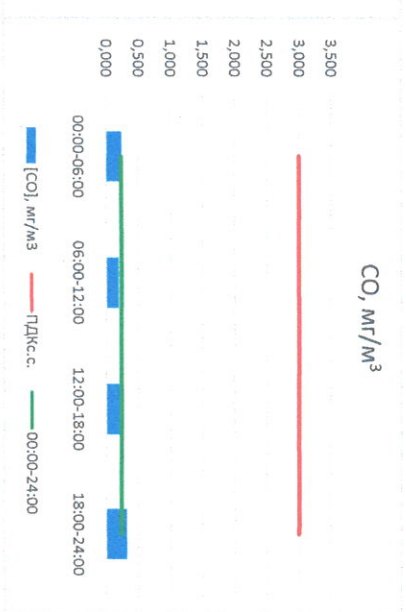

Отчёт о состоянии атмосферного воздуха за 18.06.2021 г.

Направление ветра	[NO ₁], мкг/м ³	[NO ₂], мкг/м ³	[CO], мкг/м ³	[SO ₂], мкг/м ³	[Пыль], мкг/м ³
Ю	7,276	13,646	0,153	1,537	1,082
ЮВ	0,878	9,364	0,180	1,286	52,465
Ю	0,180	7,087	0,194	0,243	18,048
ЮВ	22,225	36,807	0,326	0,394	4,869
ЮВ	7,640	17,726	0,213	0,865	19,116
ПДК,с.с.	60,0	40,0	3,0	50,0	150,0

Руководитель филиала ПЛАТТИ
по Смоленской области

Ю.И. Евсеев

Начальник отдела - ведущий
лабораторией

С.В. Бобкова

Отчёт о состоянии атмосферного воздуха за 19.06.2021 г.

Направление ветра	[NO], мкг/м ³	[NO ₂], мкг/м ³	[CO], мкг/м ³	[SO ₂], мкг/м ³	[Пыль], мкг/м ³	
00:00-06:00	ЮВ	20,287	35,877	0,241	0,226	37,295
06:00-12:00	Ю	0,009	5,679	0,188	0,283	45,672
12:00-18:00	Ю	0,000	3,213	0,215	2,187	16,659
18:00-24:00	ЮЮВ	0,700	25,636	0,318	2,314	1,736
ПДК, с.с.	ЮЮВ	5,249	19,101	0,240	1,252	25,341
ПДК, с.с.	-	60,0	40,0	3,0	50,0	150,0

Ю.П. Евсеев

Начальник отдела - ведущий лабораторией

С.В. Бобкова

Отчёт о состоянии атмосферного воздуха за 20.06.2021 г.

Направление ветра	[NO ₁], мкг/м ³	[NO ₂], мкг/м ³	[CO], мг/м ³	[SO ₂], мкг/м ³	[Пыль], мкг/м ³
ЮВ	15,522	35,774	0,254	2,229	19,154
Ю	0,191	7,033	0,249	2,155	46,162
ЮОЗ	0,000	4,048	0,227	3,498	17,380
ЮОВ	10,480	33,506	0,254	3,588	3,077
ЮОВ	6,548	20,090	0,246	2,867	21,443
ПДК _{с.с.}	60,0	40,0	3,0	50,0	150,0