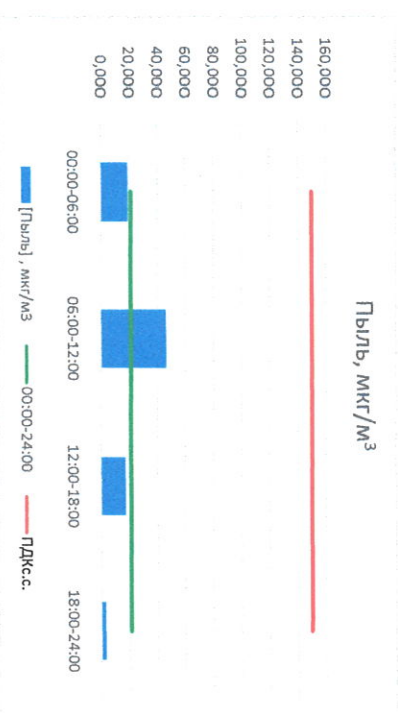

Отчёт о состоянии атмосферного воздуха за 20.06.2021 г.

Направление ветра	[NO₁], мкг/м³	[NO₂], мкг/м³	[CO], мг/м³	[SO₂], мкг/м³	[Пыль], мкг/м³
ЮВ	15,522	35,774	0,254	2,229	19,154
Ю	0,191	7,033	0,249	2,155	46,162
ЮОЗ	0,000	4,048	0,227	3,498	17,380
ЮОВ	10,480	33,506	0,254	3,588	3,077
ЮОВ	6,548	20,090	0,246	2,867	21,443
ПДК_{с.с.}	60,0	40,0	3,0	50,0	150,0