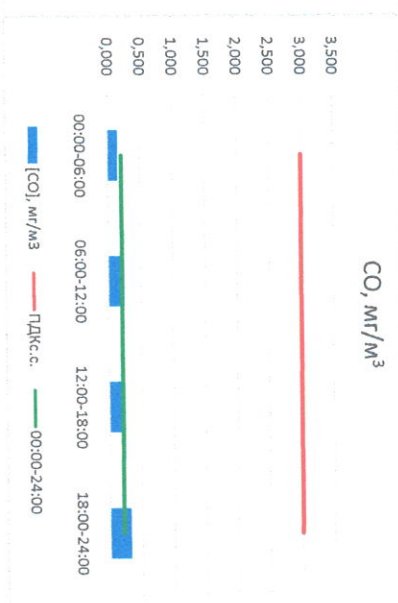

Отчёт о состоянии атмосферного воздуха за 18.06.2021 г.

Направление ветра	[NO ₁], мкг/м ³	[NO ₂], мкг/м ³	[CO], мкг/м ³	[SO ₂], мкг/м ³	[Пыль], мкг/м ³
Ю	7,276	13,646	0,153	1,537	1,082
ЮВ	0,878	9,364	0,180	1,286	52,465
Ю	0,180	7,087	0,194	0,243	18,048
ЮВ	22,225	36,807	0,326	0,394	4,869
ЮВ	7,640	17,726	0,213	0,865	19,116
ПДК,с.с.	60,0	40,0	3,0	50,0	150,0

Руководитель филиала ПЛАТТИ
по Смоленской области

Ю.И. Евсеев

Начальник отдела - ведущий
лабораторией

С.В. Бобкова

Отчёт о состоянии атмосферного воздуха за 19.06.2021 г.

Направление ветра	[NO], мкг/м ³	[NO ₂], мкг/м ³	[CO], мкг/м ³	[SO ₂], мкг/м ³	[Пыль], мкг/м ³	
00:00-06:00	ЮВ	20,287	35,877	0,241	0,226	37,295
06:00-12:00	Ю	0,009	5,679	0,188	0,283	45,672
12:00-18:00	Ю	0,000	3,213	0,215	2,187	16,659
18:00-24:00	ЮЮВ	0,700	25,636	0,318	2,314	1,736
ПДК, с.с.	ЮЮВ	5,249	19,101	0,240	1,252	25,341
ПДК, с.с.	-	60,0	40,0	3,0	50,0	150,0