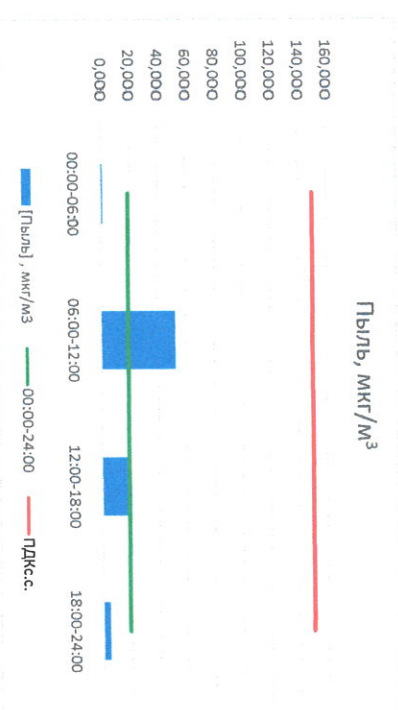

Отчёт о состоянии атмосферного воздуха за 18.06.2021 г.

Направление ветра	[NO ₁], мкг/м ³	[NO ₂], мкг/м ³	[CO], мкг/м ³	[SO ₂], мкг/м ³	[Пыль], мкг/м ³
Ю	7,276	13,646	0,153	1,537	1,082
ЮВ	0,878	9,364	0,180	1,286	52,465
Ю	0,180	7,087	0,194	0,243	18,048
ЮВ	22,225	36,807	0,326	0,394	4,869
ЮВ	7,640	17,726	0,213	0,865	19,116
ПДК,с.с.	60,0	40,0	3,0	50,0	150,0