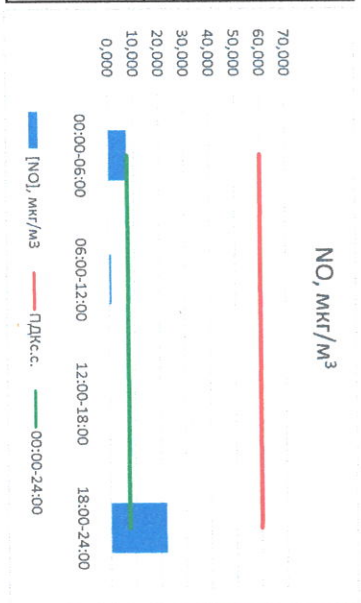

Отчёт о состоянии атмосферного воздуха за 18.06.2021 г.

Направление ветра	[NO ₁], мкг/м ³	[NO ₂], мкг/м ³	[CO], мкг/м ³	[SO ₂], мкг/м ³	[Пыль], мкг/м ³
Ю	7,276	13,646	0,153	1,537	1,082
ЮВ	0,878	9,364	0,180	1,286	52,465
Ю	0,180	7,087	0,194	0,243	18,048
ЮВ	22,225	36,807	0,326	0,394	4,869
ЮВ	7,640	17,726	0,213	0,865	19,116
ПДК,с.с.	60,0	40,0	3,0	50,0	150,0