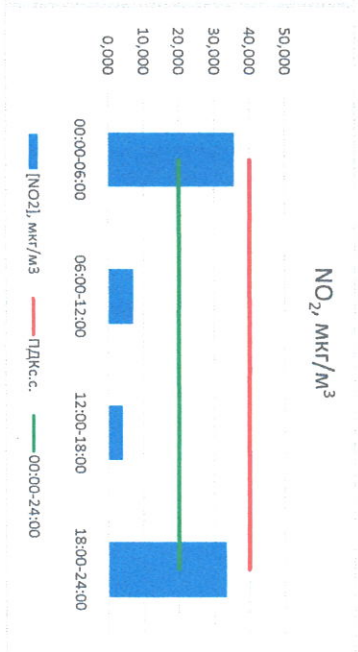

Руководитель филиала ПЛАТТИ
по Смоленской области

Ю.И. Евсеев

Начальник отдела - ведущий
лабораторией

С.В. Бобкова

Отчёт о состоянии атмосферного воздуха за 19.06.2021 г.

Направление ветра	[NO], мкг/м ³	[NO ₂], мкг/м ³	[CO], мкг/м ³	[SO ₂], мкг/м ³	[Пыль], мкг/м ³	
00:00-06:00	ЮВ	20,287	35,877	0,241	0,226	37,295
06:00-12:00	Ю	0,009	5,679	0,188	0,283	45,672
12:00-18:00	Ю	0,000	3,213	0,215	2,187	16,659
18:00-24:00	ЮЮВ	0,700	25,636	0,318	2,314	1,736
ПДК, с.с.	ЮЮВ	5,249	19,101	0,240	1,252	25,341
ПДК, с.с.	-	60,0	40,0	3,0	50,0	150,0

Ю.П. Евсеев

Начальник отдела - ведущий лабораторией

С.В. Бобкова

Отчёт о состоянии атмосферного воздуха за 20.06.2021 г.

Направление ветра	[NO ₁], мкг/м ³	[NO ₂], мкг/м ³	[CO], мг/м ³	[SO ₂], мкг/м ³	[Пыль], мкг/м ³
ЮВ	15,522	35,774	0,254	2,229	19,154
Ю	0,191	7,033	0,249	2,155	46,162
ЮОЗ	0,000	4,048	0,227	3,498	17,380
ЮОВ	10,480	33,506	0,254	3,588	3,077
ЮОВ	6,548	20,090	0,246	2,867	21,443
ПДК _{с.с.}	60,0	40,0	3,0	50,0	150,0