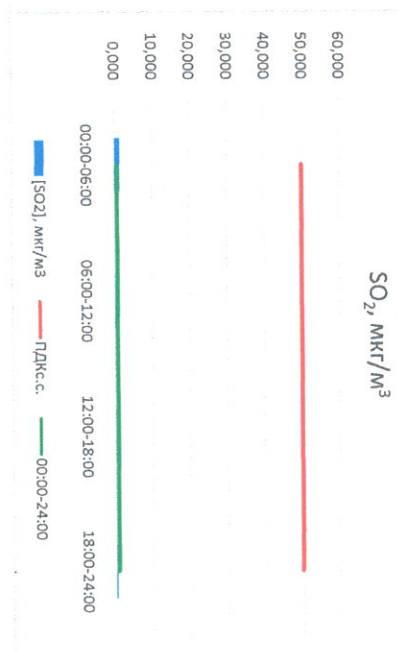

Отчёт о состоянии атмосферного воздуха за 18.06.2021 г.

Направление ветра	[NO ₁], мкг/м ³	[NO ₂], мкг/м ³	[CO], мкг/м ³	[SO ₂], мкг/м ³	[Пыль], мкг/м ³
Ю	7,276	13,646	0,153	1,537	1,082
ЮВ	0,878	9,364	0,180	1,286	52,465
Ю	0,180	7,087	0,194	0,243	18,048
ЮВ	22,225	36,807	0,326	0,394	4,869
ЮВ	7,640	17,726	0,213	0,865	19,116
ПДК,с.с.	60,0	40,0	3,0	50,0	150,0