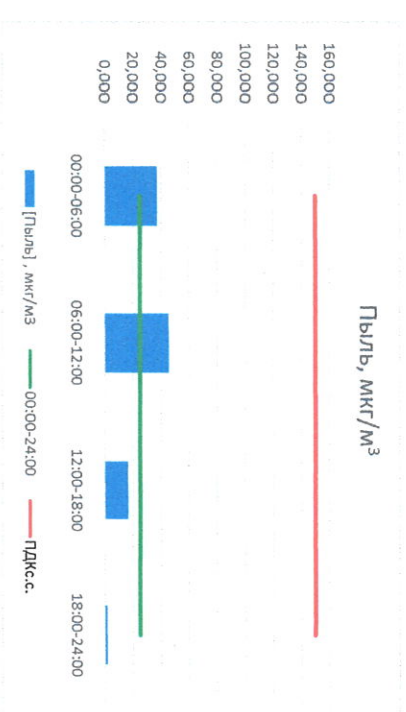

Руководитель филиала ПЛАТТИ
по Смоленской области

Ю.И. Евсеев

Начальник отдела - ведущий
лабораторией

С.В. Бобкова

Отчёт о состоянии атмосферного воздуха за 19.06.2021 г.

Направление ветра	[NO], мкг/м ³	[NO ₂], мкг/м ³	[CO], мкг/м ³	[SO ₂], мкг/м ³	[Пыль], мкг/м ³	
00:00-06:00	ЮВ	20,287	35,877	0,241	0,226	37,295
06:00-12:00	Ю	0,009	5,679	0,188	0,283	45,672
12:00-18:00	Ю	0,000	3,213	0,215	2,187	16,659
18:00-24:00	ЮЮВ	0,700	25,636	0,318	2,314	1,736
ПДК, с.с.	ЮЮВ	5,249	19,101	0,240	1,252	25,341
ПДК, с.с.	-	60,0	40,0	3,0	50,0	150,0